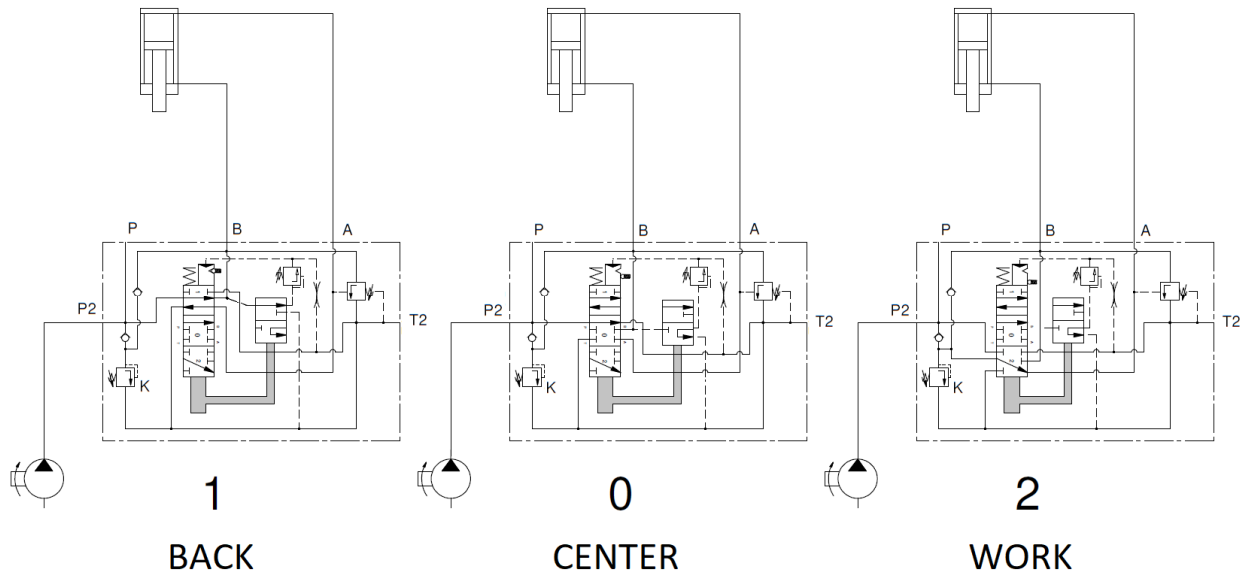

HK BM70 S2 KOB AUTO (Kick-Out)