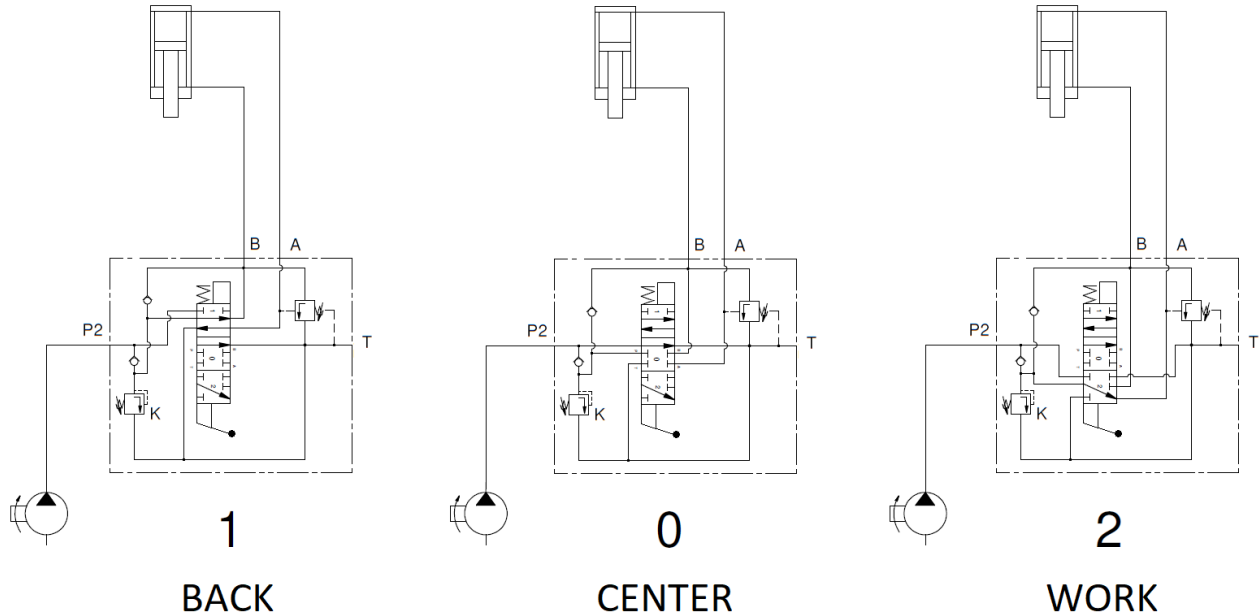

HK BM70 AUTO

Handwegeventil BM70 mit Eilgangschaltung
Monoblock valve BM70 with fast approach

HANSA FLEX

Schaltsymbole, Ausführungen / Symbols, Design

HK BM70 S6 AUTO